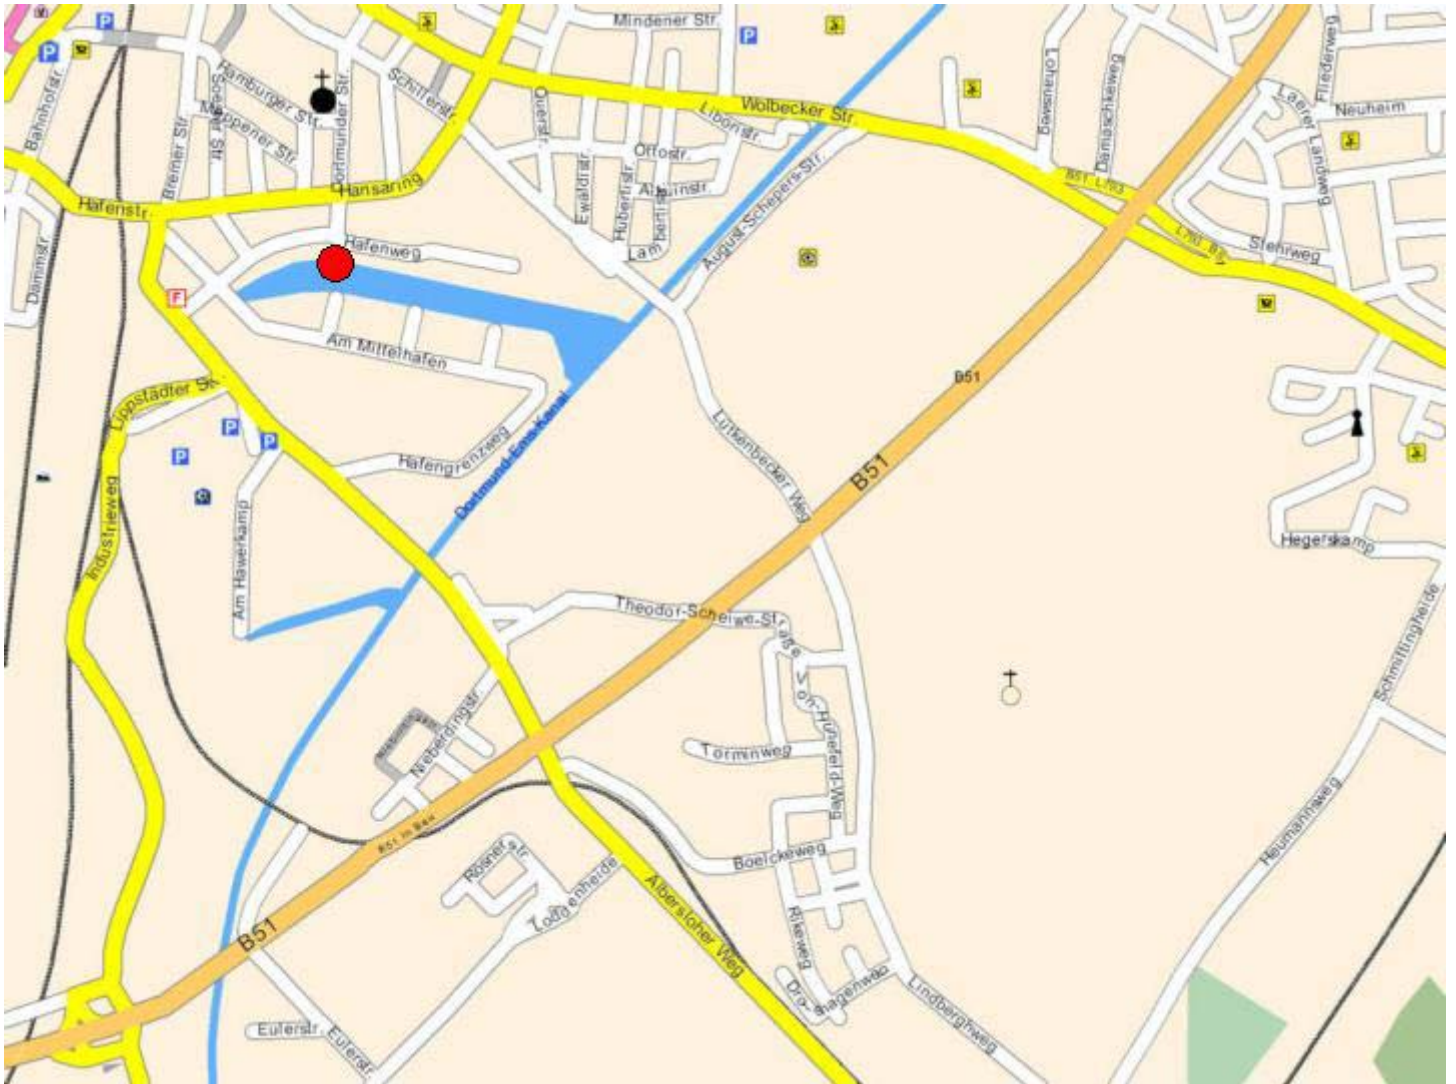

Und so finden Sie uns !

Von der A1 kommend aus Richtung Bremen oder Dortmund fahren Sie bis zum Kreuz Münster-Süd. Auf die A43 Richtung Münster wechseln. Nach 2 km geht es dann auf die B51 Richtung Bielefeld. Sie fahren nun die B51 weiter unter 4 Fahrbahnbrücken her. Danach kommen Sie über den Dortmund-Ems-Kanal und nehmen die Abfahrt in Richtung Albersloh. An der Kreuzung halten Sie sich links Richtung Münster Zentrum. Sie befinden sich nun auf dem Albersloher Weg, den Sie stadteinwärts fahren. An der 5. Ampel, in Höhe des Cineplex Kino Centers, fahren Sie rechts ab. Jetzt befinden Sie sich bereits auf dem Hafenweg. Wenn Sie nun auf der rechten Seite das Haus mit der Nummer 22 sehen (im Erdgeschoss befindet sich das Szene Lokal Pierhouse), haben Sie uns gefunden.